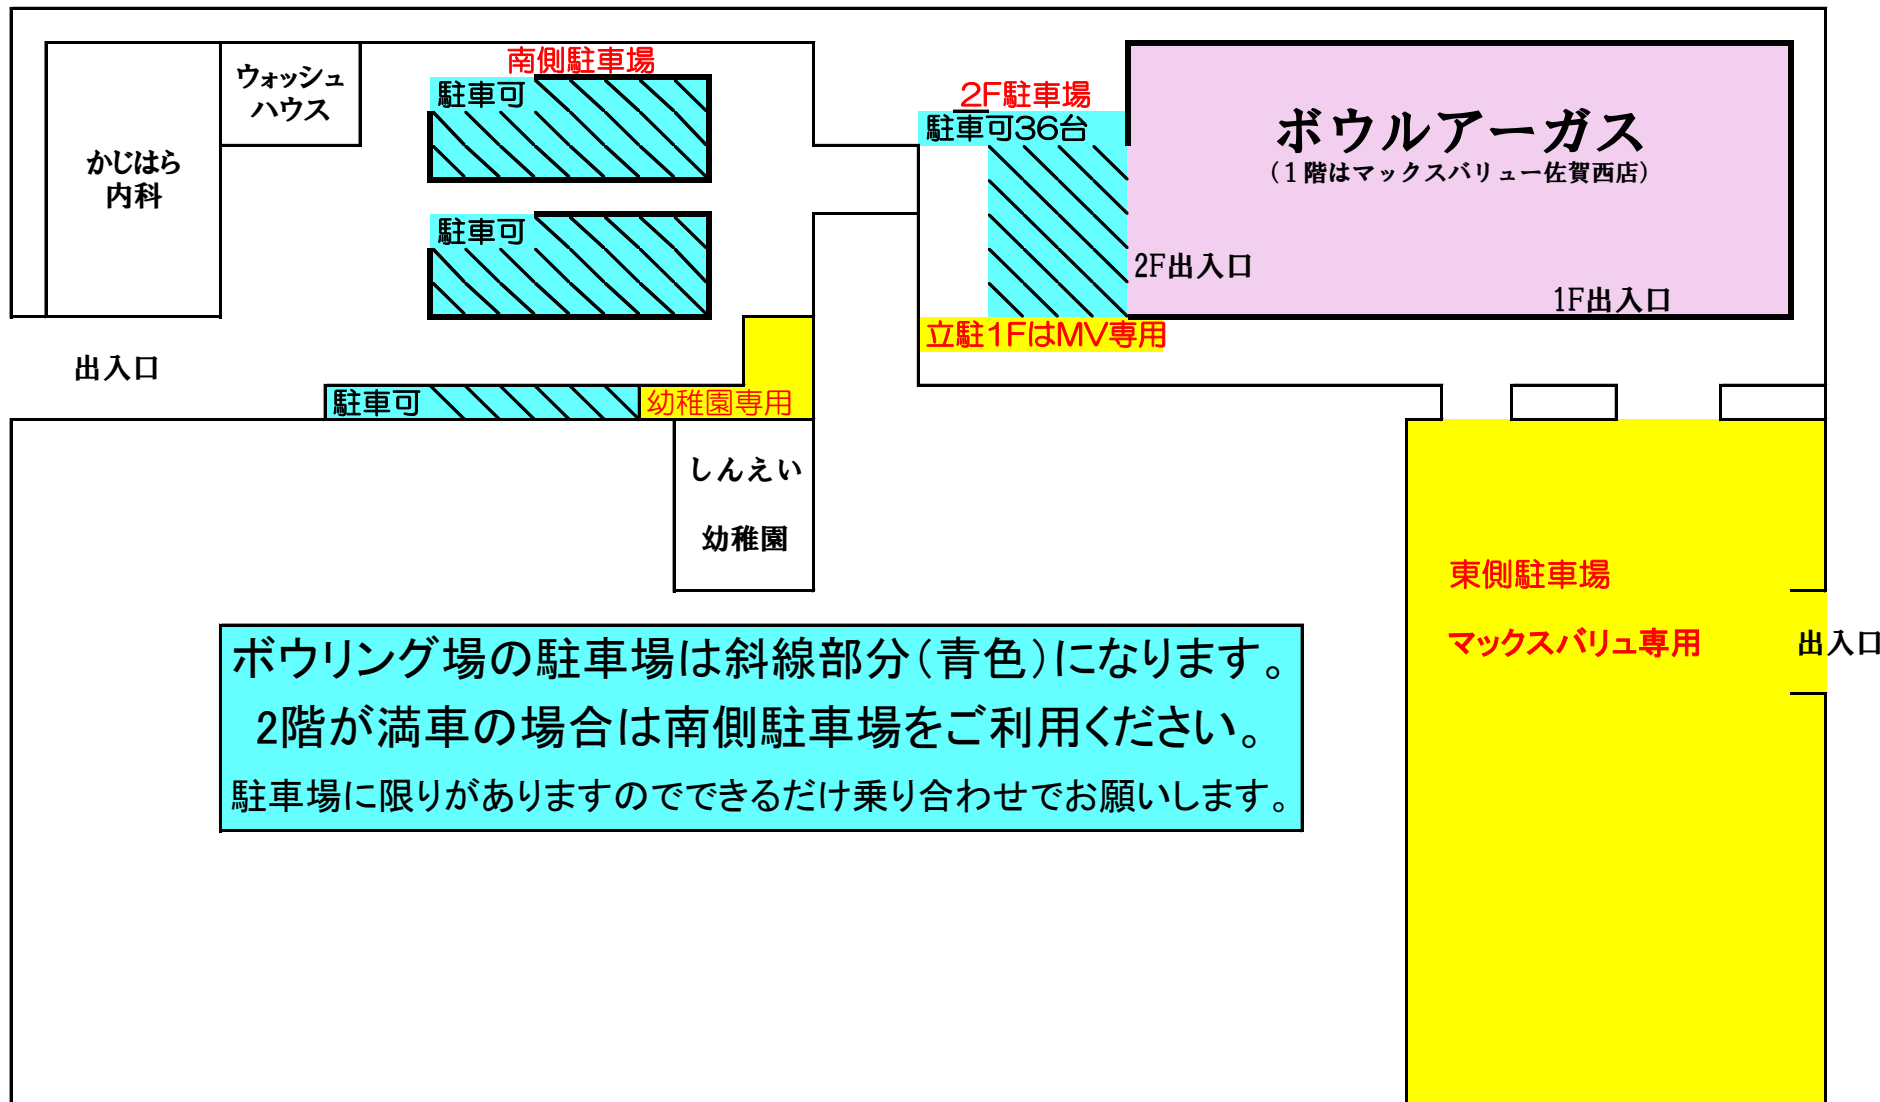

八戸溝南

環状西通り (国道208号)

八戸溝中

ボウリング場の駐車場は斜線部分(青色)になります。  
 2階が満車の場合は南側駐車場をご利用ください。  
 駐車場に限りがありますのでできるだけ乗り合わせをお願いします。